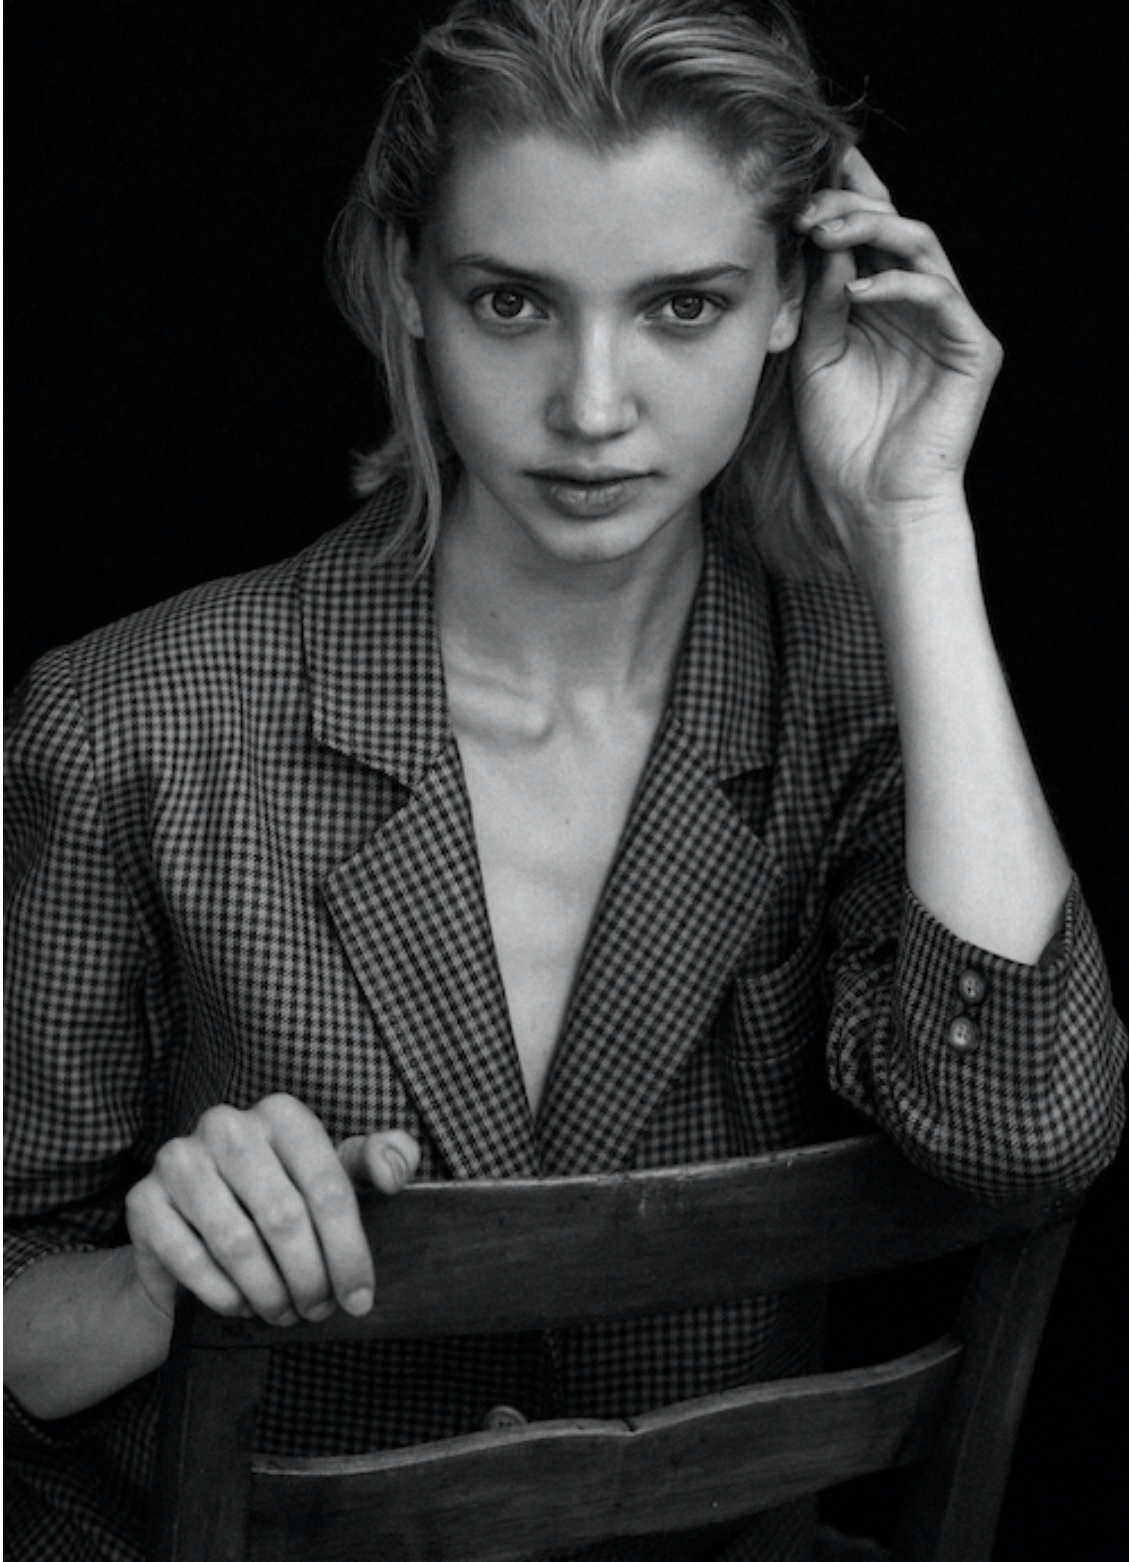

HEBE WITTE

height 176 cm · bust 82 cm · waist 63 cm · hips 90 cm · dress 36
shoes size 38 · hair dark blonde · eyes blue