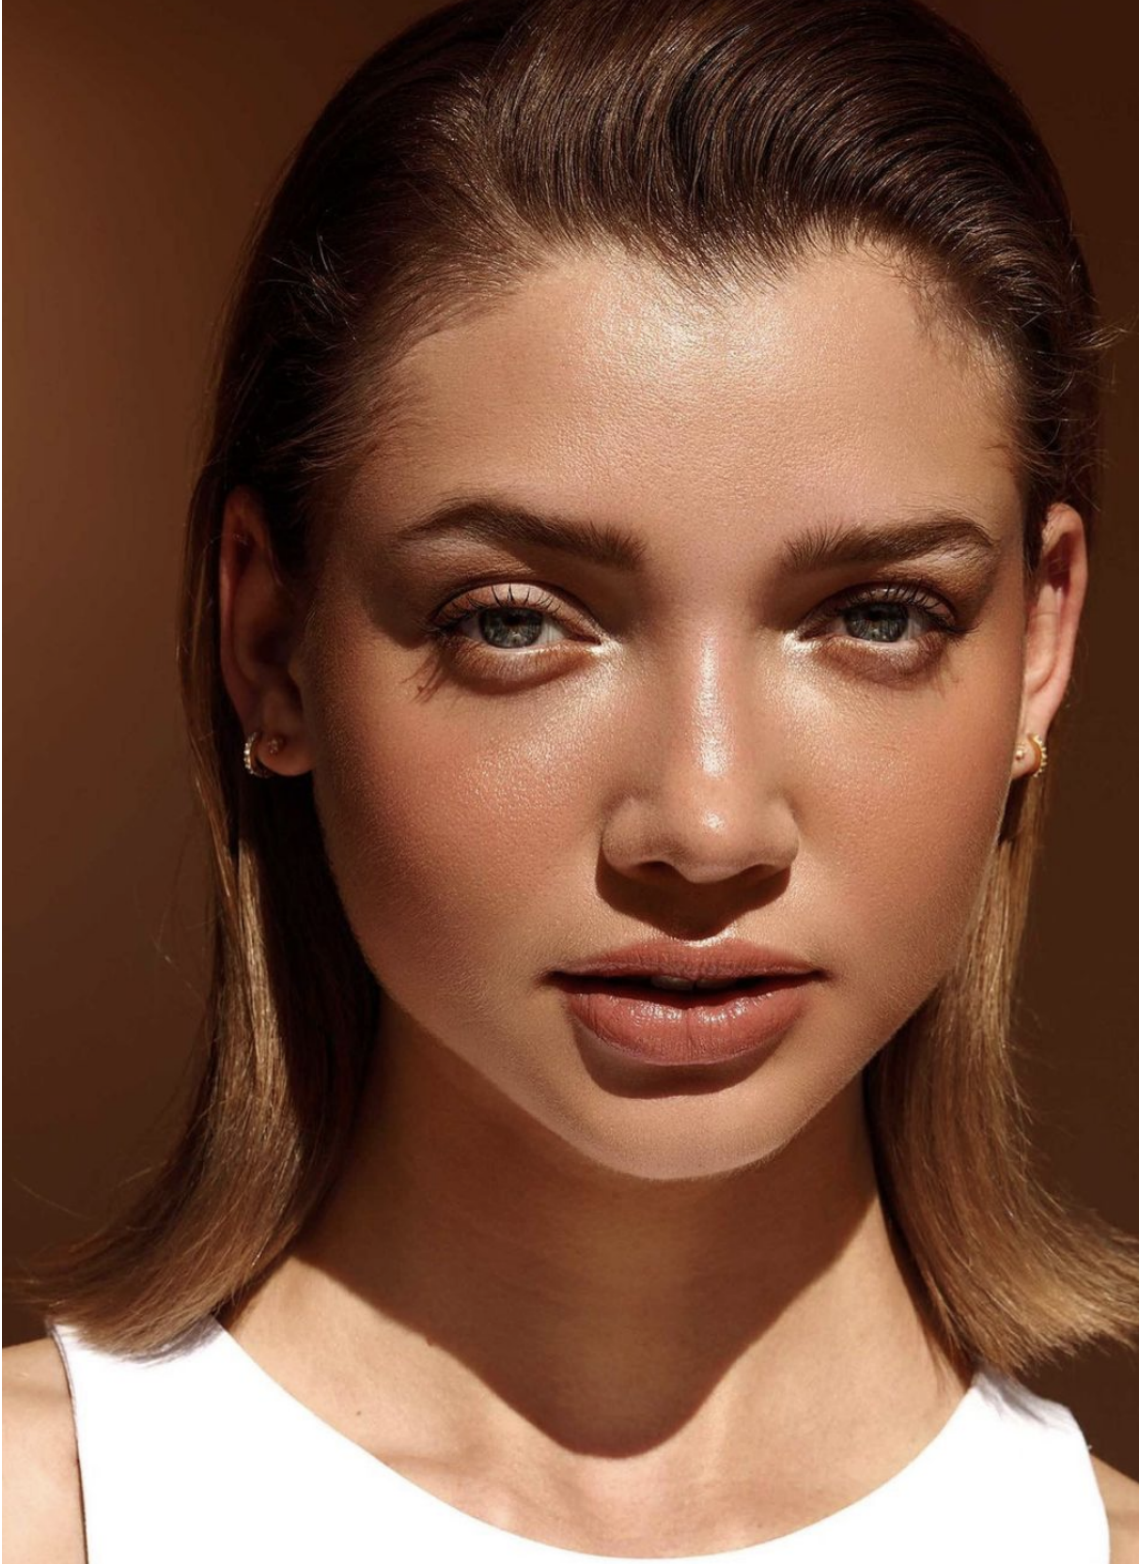

HEBE WITTE

height 176 cm · bust 82 cm · waist 63 cm · hips 90 cm · dress 36
shoes size 38 · hair dark blonde · eyes blue